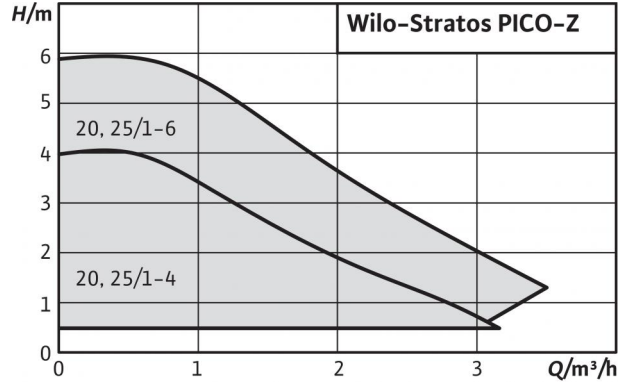

Yapı türü

Rakor bağlantılı, blokaj akımına karşı dayanıklı EC motorlu ve entegre elektronik performans regülasyonlu ıslak rotorlu sirkülasyon pompası.

Tip kodlaması

Örnek:
Stratos PICO

Z/
20/
1-4

Wilo-Stratos PICO-Z 20/1-4
Yüksek verimlilikli pompa (Rakorlu pompa), elektronik regülasyonlu Kullanma suyu sirkülasyonu Bağlantının nominal çapı Nominal pompalama yüksekliği aralığı [m]

Özellikler/ürünün avantajları

- En iyi işletim için manuel ve sıcaklık kumandalı mod
- Sıcak kullanım suyu deposundaki termik dezenfeksiyonu tanır
- Güncel tüketimi Watt olarak ve toplam Kilowatt saati veya güncel debiyi ve sıcaklığı gösterir
- Paslanmaz çelik pompa gövdesi, bakterilere ve korozyona karşı korur
- Wilo-Connector

Teknik veriler

- 3,57 mmol/l'ye (20 °dH) kadar kullanma suyu akışkan sıcaklığı: - +2 °C ilâ +70 °C, kısa süreli işletimde (4 saat): +2 °C ilâ +75 °C
- Elektrik şebekesi bağlantısı 1~230 V, 50 Hz
- Koruma sınıfı IPX4D
- Rakorlu bağlantısı Rp ¾ ve Rp 1
- Maks. işletme basıncı 10 bar

Donanım/fonksiyon

İşletim modları

- Δ p-c, sabit fark basıncı için
- Sıcaklık kontrollü mod

Manuel işlevler

- İşletim tipinin ayarı
- Pompa gücünün ayarı (basma yüksekliği)
- Asgari sıcaklık ayarı
- Asgari debi ayarı
- Elektrik sayacını sıfırlamak için reset işlevi
- Fabrika ayarlarına sıfırlamak için reset işlevi
- Ayarların kilitlemesi için "tut" (tuş kilidi) işlevi

Otomatik işlevler

- İşletim türüne bağlı olarak kademesiz güç uyarlaması
- İçme sıcak su sirkülasyon sistemindeki çıkış sıcaklığının sabit tutulması için sıcaklık kumandası
- Termik dezenfeksiyon döngüsü (Sıcak kullanım suyu deposundaki termik dezenfeksiyon sistemini tanır ve destekler)
- Otomatik blokajı açma fonksiyonu

Sinyal ve gösterge işlevleri

- Güncel güç tüketiminin W olarak gösterimi
- Toplam kilowatt saat göstergesi, kWh olarak
- Güncel debinin m³/h olarak gösterimi
- Güncel sıcaklığın °C olarak gösterimi
- Arıza sinyallerinin gösterimi (Hata kodları)

Donanım

- Pompa gövdesinde montaj anahtarı yeri
- Wilo-Connector ile hızlı elektrik bağlantısı
- Blokaj akımına dayanıklı motor
- Tanecik filtresi
- Standart ısı yalıtımlı

Malzemeler